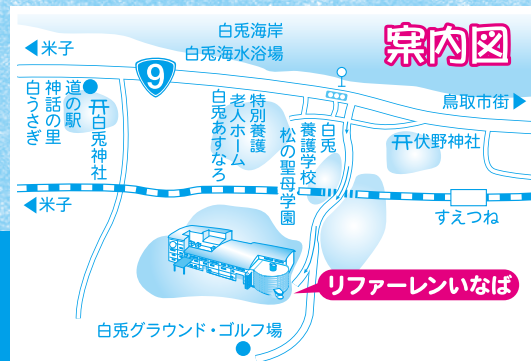

再生紙を使用しています。