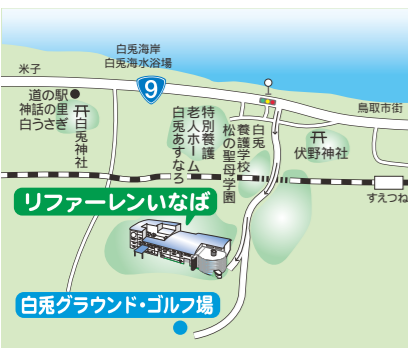

リサイクルまんが

しげんまもる

臨時休館日のお知らせ

9月2日(土)保守点検のため臨時休館致します

リファーレンいなば

TEL 0857-59-1807 FAX 0857-59-1826
http://www.rifaren.or.jp

楽しみながら、リサイクル リサイクルファクトリー・スケジュール

7月・8月・9月の教室予定

教室申込先 TEL 0857-59-6026 詳細については、変更することもありますので電話でお問い合わせ下さい。

木工

10:00~12:00
定員4名(100円)

- 7月 20日(木) イルカの壁掛け
- 9月 21日(木) パンダの壁掛け

マイバッグ作り

10:00~15:00 定員5名

- 7月 7日(金)
- 8月 17日(木)
- 9月 27日(水)

ご用意していただくもの
表布:49cm幅74cm×1枚 12cm幅54cm×2枚
裏布:49cm幅74cm×1枚
裁縫道具持参。

リサイクル情報発信紙 [リファーレン・プレス] 2017. July. vol.76

「第25回リサイクルフェスティバル」開催しました!

子ども遊びコーナー

- 第25回リサイクルフェスティバル
- *報告&スナップショット
- 夏休み企画
- *リサイクル工作
- *エコバスツアー
- *秋のお宝みつけ市開催!
- 海に見えるグラウンド・ゴルフ場
- *白兔グラウンド・ゴルフ場 INFORMATION
- 楽しみながら、リサイクル
- *リサイクルファクトリー・スケジュール